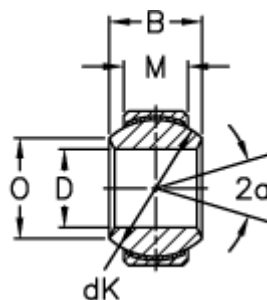

Varenummer: 03508280
Beskrivelse: Fluro Ledleje GE 280FW-2RS

Mål

A	= 430 0 -0,045
B	= 210
D	= 280 0 -0,035
dK	= 375
Dynamisk belastning C (kN)	= 7200
Kipvinkel	= 15
M	= 120
O	= 310.6

Statisk belastning C0 (kN)	= 14400
Vægt	= 96500